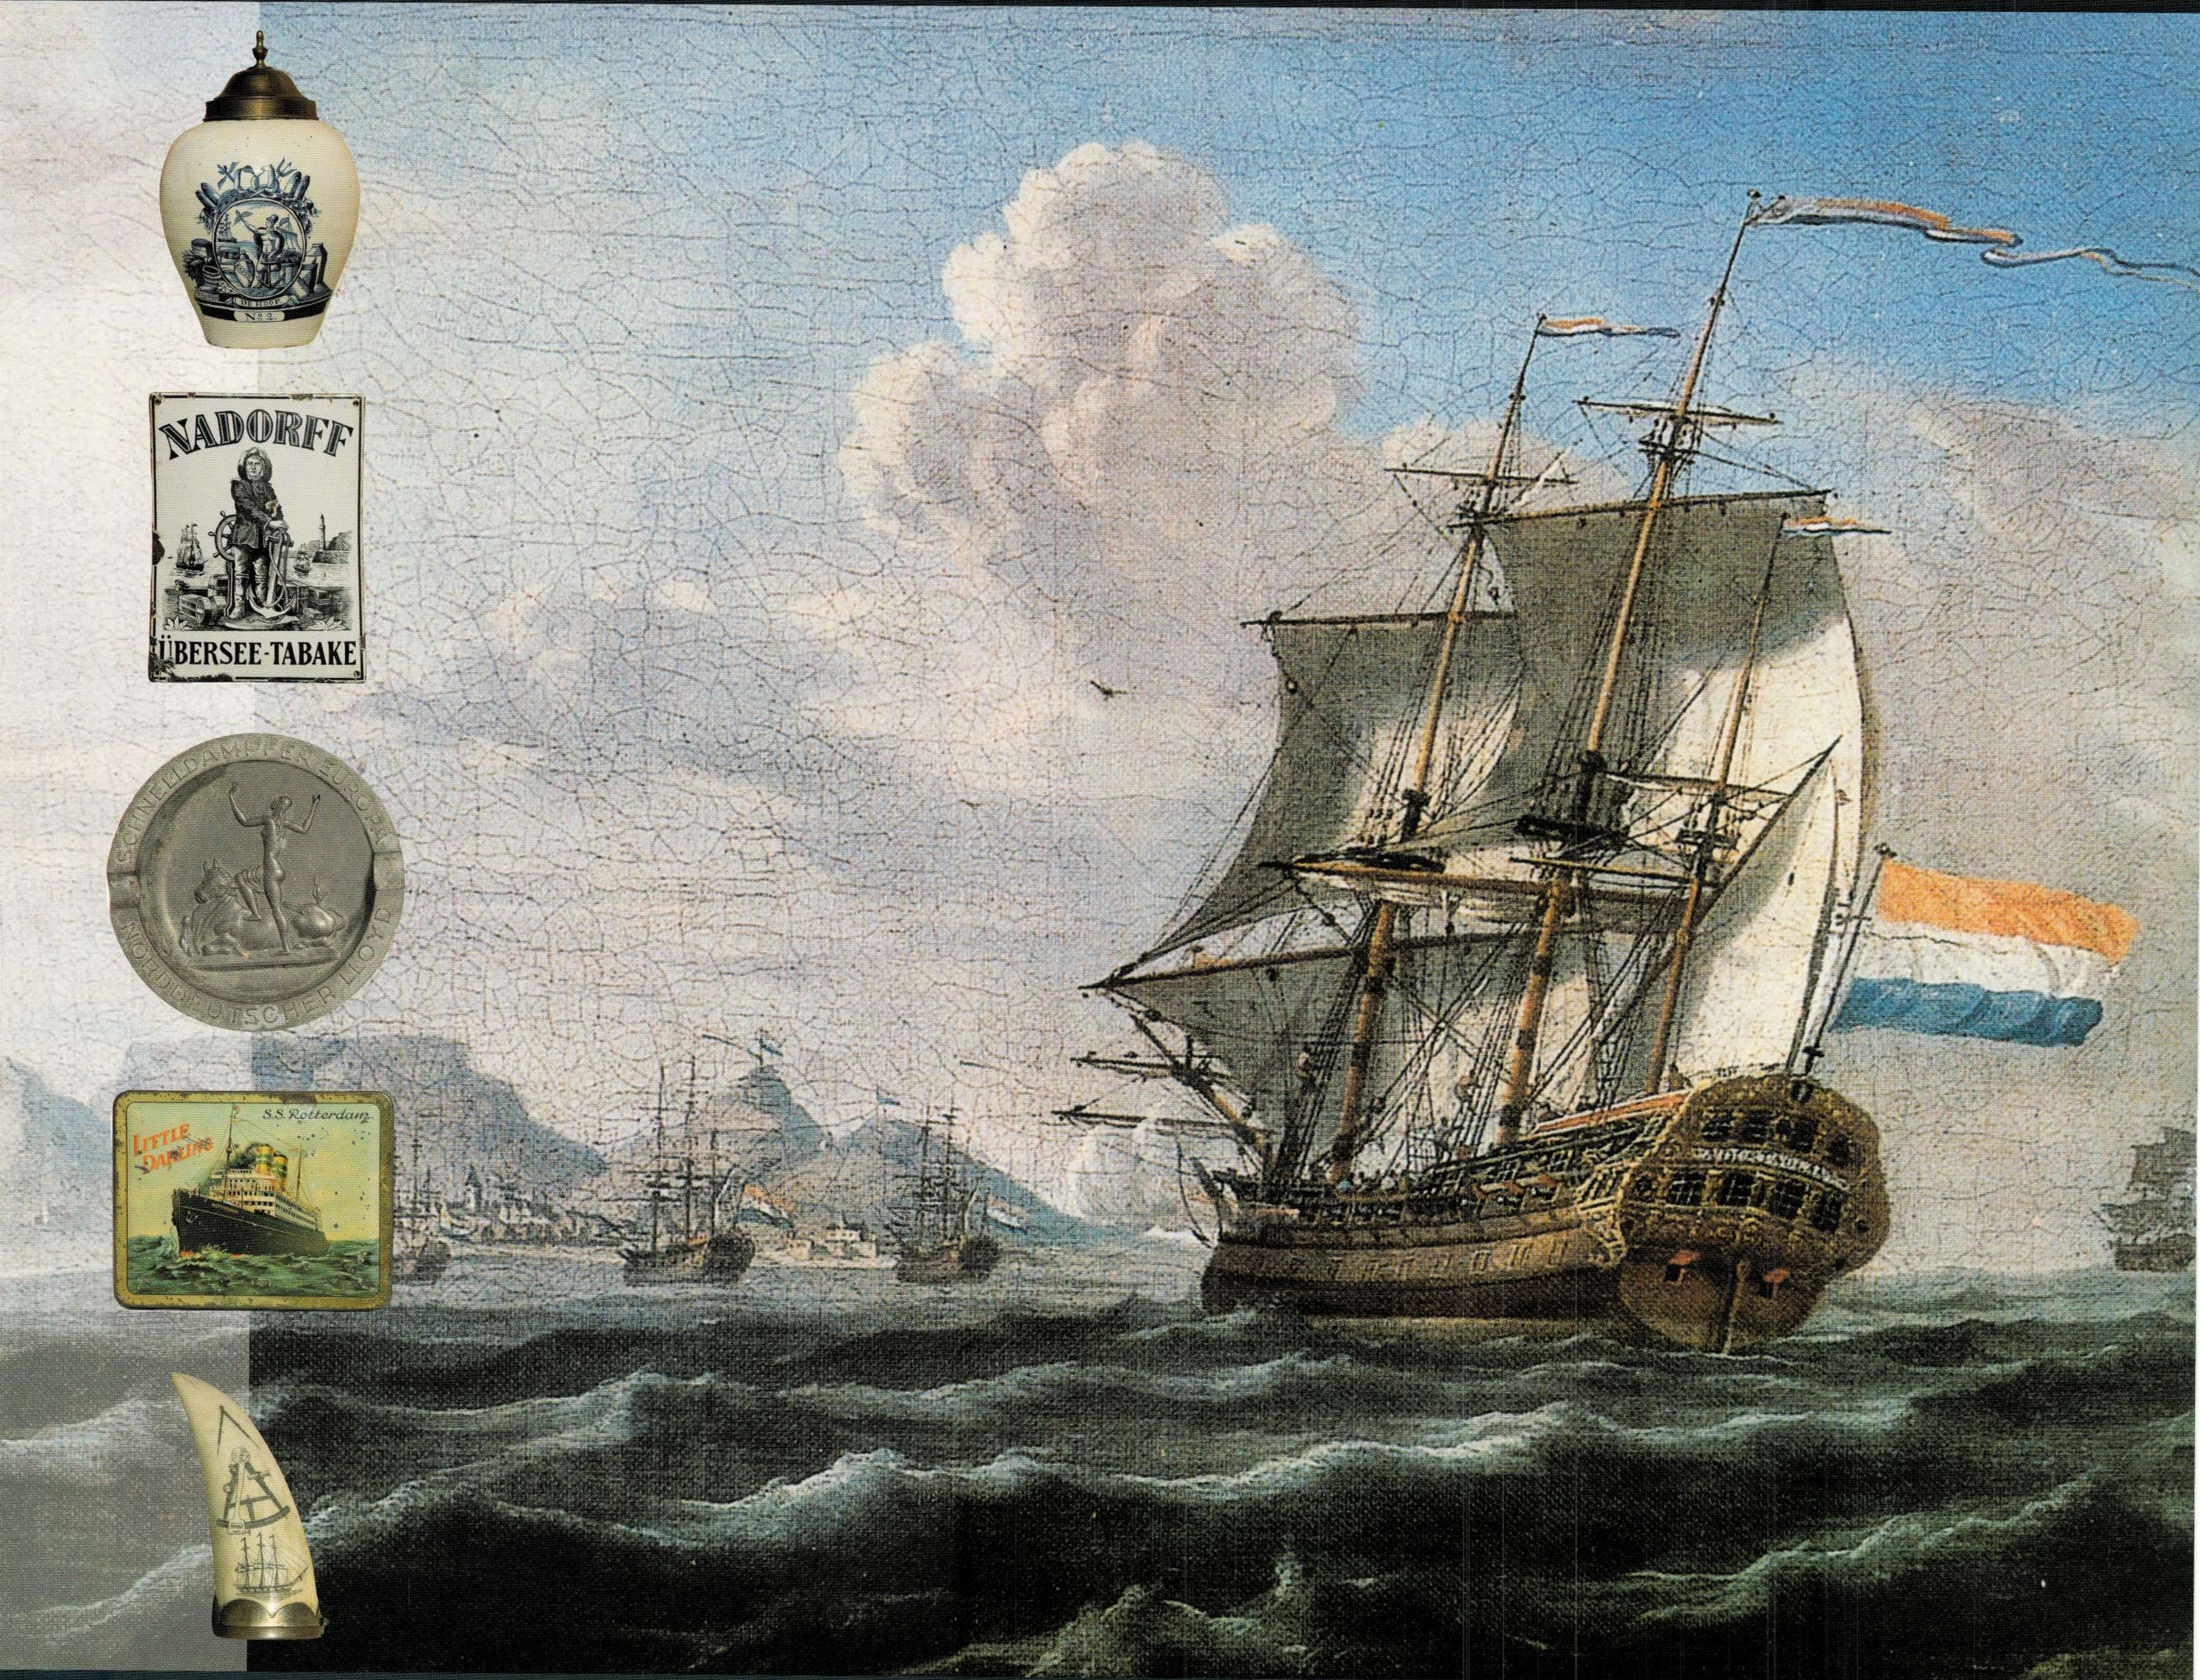

VAREN... OM TOEBACK EN SNUYF

“Maritieme tabacologica”

NATIONAAL TABAKSMUSEUM WERVIK

15/06/2010 - 30/09/2010